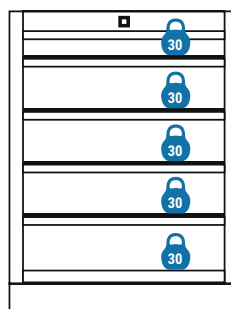

## Kapacitet

**Dubbelt materialskåp**  
Max 300 kg

**Singel materialskåp**  
Max 180 kg

**Överskåp**  
Max 15 kg

**Verktygstavla**  
Max 10 kg

**Hyllskåp**  
Max 60 kg

**Lådurts**  
Max 180 kg

**Avfallskåp**  
Max 90 kg