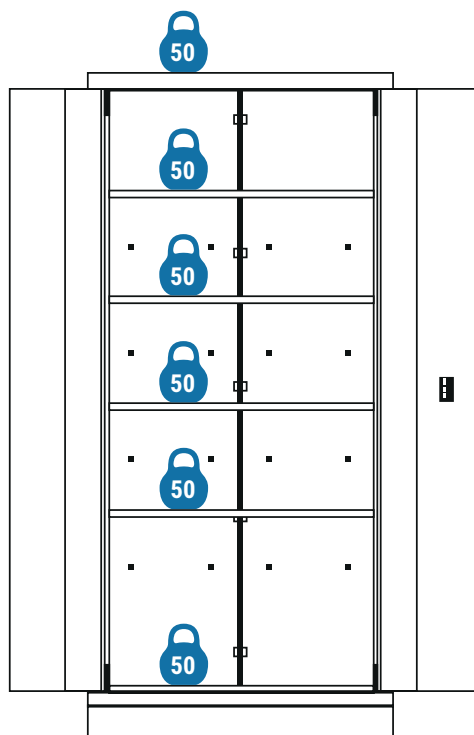

Låda	Höjd	Bredd	Djup
A	56 mm	560 mm	400 mm
B	136 mm	560 mm	400 mm
C	215 mm	560 mm	400 mm

## Kapacitet

**Dubbelt materialskåp**  
Max 300 kg

**Singel materialskåp**  
Max 180 kg

**Överskåp**  
Max 15 kg

**Verktygstavla**  
Max 10 kg

**Hyllskåp**  
Max 60 kg

**Lådurts**  
Max 180 kg

**Avfallskåp**  
Max 90 kg