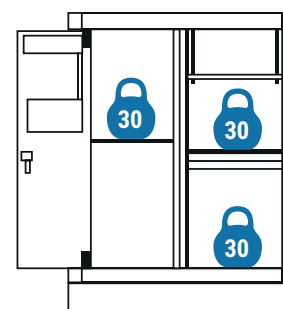

## Kapacitet

**Dubbelt materialskåp**  
Max 300 kg

**Singel materialskåp**  
Max 180 kg

**Överskåp**  
Max 15 kg

**Verktygstavla**  
Max 10 kg

**Hyllskåp**  
Max 60 kg

**Lådurts**  
Max 180 kg

**Avfallskåp**  
Max 90 kg