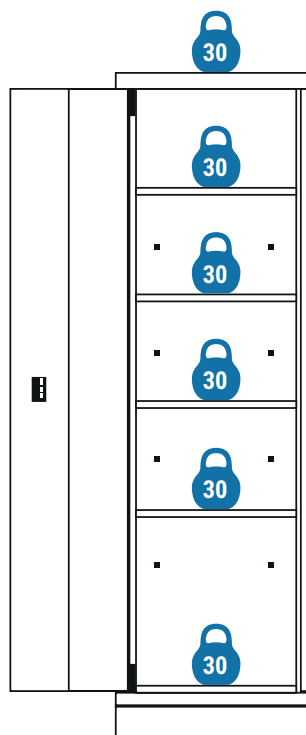

Låda	Höjd	Bredd	Djup
A	56 mm	560 mm	400 mm
B	136 mm	560 mm	400 mm
C	215 mm	560 mm	400 mm

## Kapacitet

**Dubbelt materialskåp**  
Max 300 kg

**Singel materialskåp**  
Max 180 kg

**Överskåp**  
Max 15 kg

**Verktygstavla**  
Max 10 kg

**Hyllskåp**  
Max 60 kg

**Lådurts**  
Max 180 kg

**Avfallskåp**  
Max 90 kg