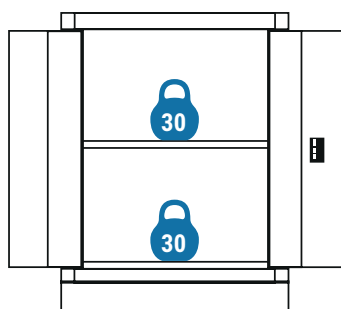

## Kapacitet

**Dubbelt materialskåp**  
Max 300 kg

**Singel materialskåp**  
Max 180 kg

**Överskåp**  
Max 15 kg

**Verktygstavla**  
Max 10 kg

**Hyllskåp**  
Max 60 kg

**Lådurts**  
Max 180 kg

**Avfallskåp**  
Max 90 kg